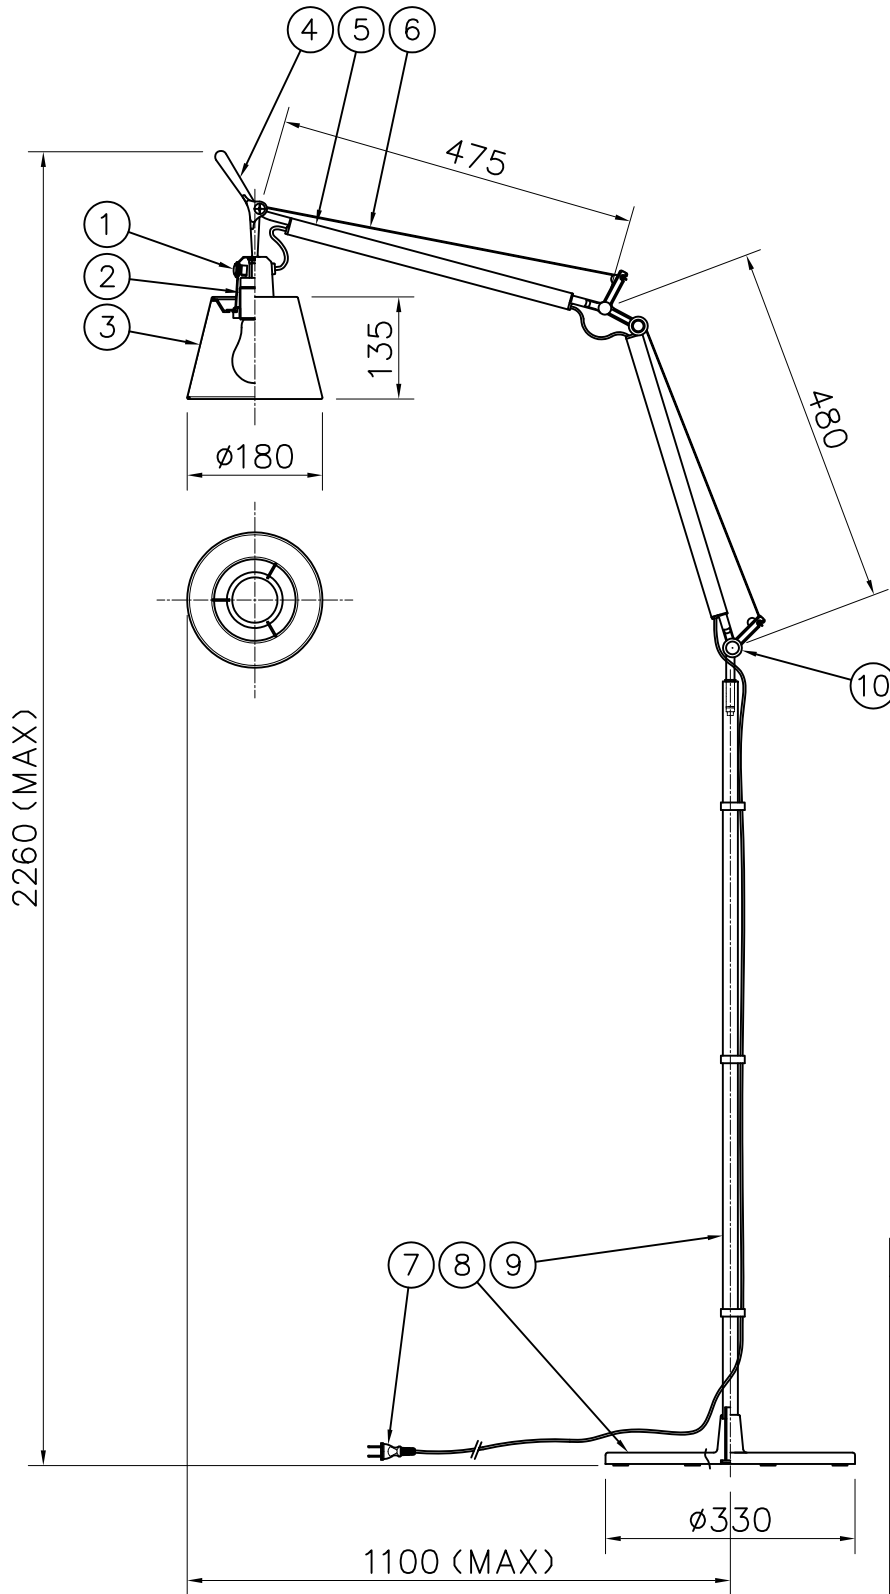

120620

△ 安全上のご注意

- 一般屋内用器具です。屋外や、水気、湿気のある所には取付け出来ません。絶縁不良による感電・火災の原因となることがあります。
- 不安定な場所に設置しないでください。器具の転倒・火災のおそれがあります。
- カーテン・紙等の可燃物や揮発物に近づけて設置しないでください。火災のおそれがあります。
- 被照射面とは30cm以上離してください。変色・変質・火災のおそれがあります。

注記 1) 近接照射限度：0.3m [可燃物を0.3m未満で照射しないこと]

品番	品名	材質	数量	摘要
13	ワイヤー	SUS	2	φ1.2
12	アーム	AT	2	アルマイト仕上
11	取っ手	AC	1	アルマイト仕上
10	調整ナット	AC	2	アルマイト仕上
9	支柱	AT	1	アルマイト仕上
8	ベース	AC	1	アルマイト仕上
7	プラグ付コード	ビニール	1	規格 125V7A
6	ワイヤー	SUS	2	φ1.2
5	アーム	AT	2	アルマイト仕上
4	取っ手	AC	1	アルマイト仕上
3	セード	布/樹脂	1	シルバー色
2	ソケット	PA	1	E26
1	スイッチ	PC	1	ON-OFF

618S7132S

※本品の規格および外観は改良のため予告なしに変更する事がありますので、あらかじめご了承ください。