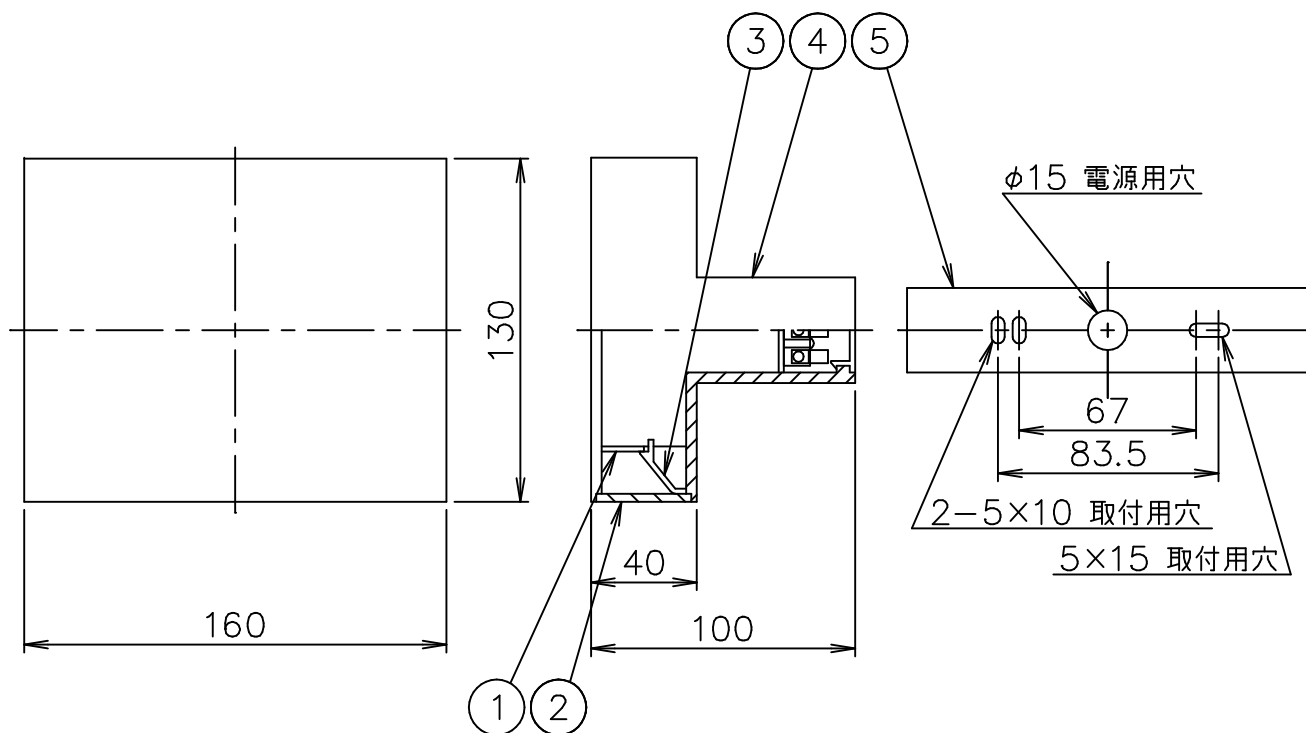

FLOS

180510

120920

6					器具	屋内専用
5	取付板	プラスチック	1	白色	タイプ	
4	本体	AS	1	白色塗装		
3	反射鏡	プラスチック	2	アルミ蒸着仕上	適合	
2	カバー	ポリカーボネート	2	半透明	ランプ	48 LED 18W 3000K 1989lm
1	LEDユニット		1	18W 3000K 1989lm	色種	
品番	品名	材質	数量	摘要		名称
第三角法	作図	仲西	単位	mm	尺度	—
			質量	1.1	kg	