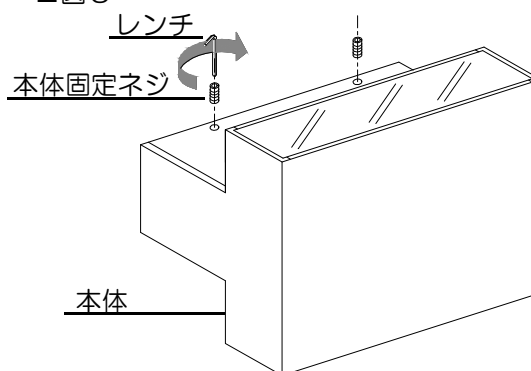

## 取付方法

■図1

■図2

■図3

■図4

※取付作業前に電源が切れていることを確認してください。  
**感電のおそれがあります。**  
 ※取付前の確認をします。取付部の強度は器具質量に十分耐えるようにしてください。不備がありますと、落下によるけがのおそれがあります。

1. 本体から取付板をはずし、取付板を付属の取付ネジ（2本）で補強材のある位置に取り付けてください。（図1）
2. 付属のコネクタを電源電線に確実に締付けて取りつけてください。（図2）
3. コネクタを端子台に奥まで差込んでください。（図3）
4. 本体を取付板の下部にあてがい、前に倒してください。（図4）
5. 本体固定ネジをレンチで締付けて、本体を確実に固定してください。（図5）

■図5

■取付ピッチ