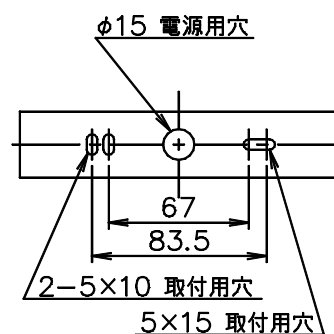

■取付ピッチ

定格表

名称	COLOURS	適合ランプ	使用電圧	消費電力	質量
LONG LIGHT	WHITE	LED 12W 3000K 1043lm	100V	12W	1.1Kg
TIGHT LIGHT	WHITE	LED 18W 3000K 1989lm	100V	18W	1.1Kg

本品の規格および外観は改良のため予告なしに変更することがありますので、ご了承ください。