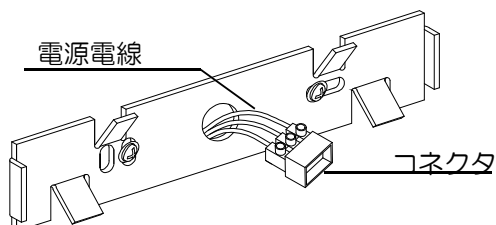

部品名称

取付方法

※取付作業前に電源が切れていることを確認してください。
感電のおそれがあります。
※取付前の確認をします。取付部の強度は器具質量に十分耐えるようにしてください。不備がありますと、落下によるけがのおそれがあります。

1. 本体から取付板をはずし、取付板を付属の取付ネジ（2本）で補強材のある位置に取り付けてください。（図1）
2. 付属のコネクタを電源電線に確実に締付けて取りつけてください。（図2）
3. コネクタを端子台に奥まで差込んでください。（図3）
4. 本体を取付板の下部にあてがい、前に倒してください。（図4）
5. 本体固定ネジをレンチで締付けて、本体を確実に固定してください。（図5）

定格表

名称	COLOURS	適合ランプ	使用電圧	消費電力	質量
LONG LIGHT	WHITE	LED 12W 3000K 1043lm	100V	12W	1.1Kg
TIGHT LIGHT	WHITE	LED 18W 3000K 1989lm	100V	18W	1.1Kg

本品の規格および外観は改良のため予告なしに変更することがありますので、ご了承ください。