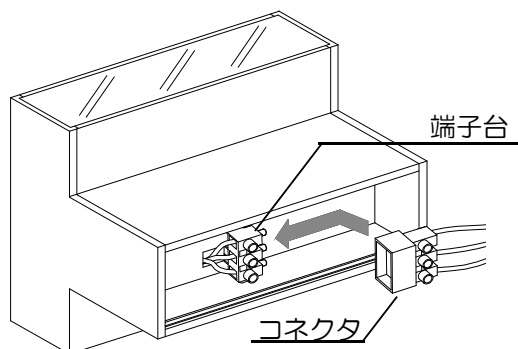

## 部品名称

## 取付方法

■図1

■図2

■図3

■図4

※取付作業前に電源が切れていることを確認してください。  
**感電のおそれがあります。**  
 ※取付前の確認をします。取付部の強度は器具質量に十分耐えるようにしてください。不備がありますと、落下によるけがのおそれがあります。

1. 本体から取付板をはずし、取付板を付属の取付ネジ（2本）で補強材のある位置に取り付けてください。（図1）
2. 付属のコネクタを電源電線に確実に締付けて取りつけてください。（図2）
3. コネクタを端子台に奥まで差込んでください。（図3）
4. 本体を取付板の下部にあてがい、前に倒してください。（図4）
5. 本体固定ネジをレンチで締付けて、本体を確実に固定してください。（図5）

■図5

■取付ピッチ