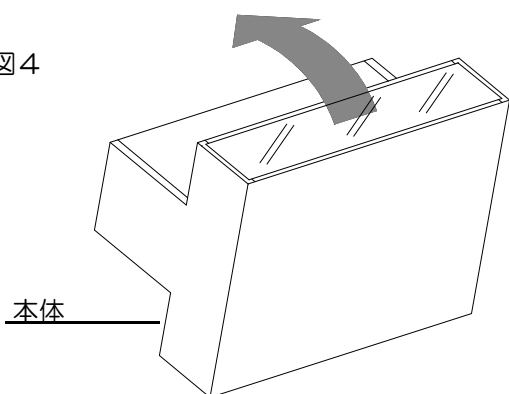

## 取付方法

■図1

■図2

■図3

■図4

※取付作業前に電源が切れていることを確認してください。  
**感電のおそれがあります。**  
 ※取付前の確認をします。取付部の強度は器具質量に十分耐えるようにしてください。不備がありますと、落下によるけがのおそれがあります。

1. 本体から取付板をはずし、取付板を付属の取付ネジ（2本）で補強材のある位置に取り付けてください。（図1）
2. 付属のコネクタを電源電線に確実に締付けて取りつけてください。（図2）
3. コネクタを端子台に奥まで差込んでください。（図3）
4. 本体を取付板の下部にあてがい、前に倒してください。（図4）
5. 本体固定ネジをレンチで締付けて、本体を確実に固定してください。（図5）

■図5

■取付ピッチ