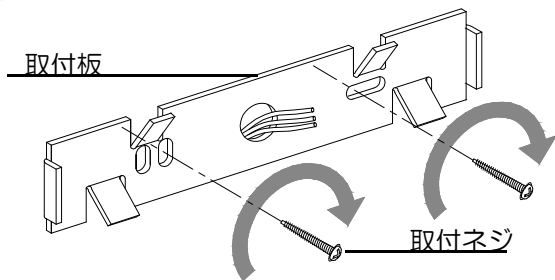

部品名称

取付方法

■図1

■図2